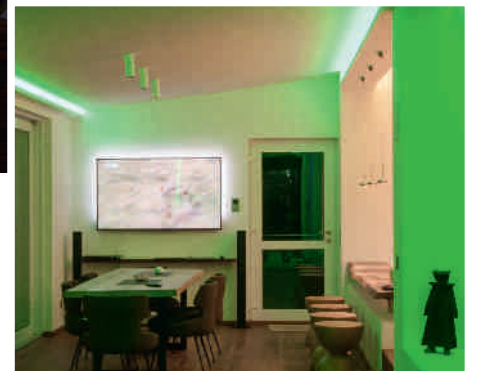

Gleich anrufen und Termin vereinbaren: 05206 91390

Jetzt die Heizung erneuern und 15 % KfW-Zuschuss abgreifen!

Fördermittel sind aktueller denn je und bieten heute eine große Hilfe bei der energetischen Bestandssanierung. Beispielhaft unterstützt der Staat über die KfW Ihre Heizungsmodernisierung mit einem Zuschuss von bis zu 15 % – maximal € 7.500.

Mit der Aktion „Kesseltausch NRW“ bekommen Sie dazu bei der Modernisierung € 200. Am besten gleich anrufen und mit der Heizungsmodernisierung langfristig Energiekosten sparen, den persönlichen Wohnkomfort steigern und dabei noch die Umwelt entlasten.

Die Beauftragung muss spätestens bis zum 30. Juni 2016 erfolgt sein und der Einbau zum 31. August 2016 abgeschlossen sein.

Jetzt anrufen und Termin vereinbaren: 05206 91390

Aufderheide
Sanitär | Elektro | Heizung

Impressum
Aufderheide GmbH | Jöllenbecker Str. 536 | 33739 Bielefeld
Tel. 05206 91390 | Fax 05206 913940
Mail: info@aufderheide-gmbh.de | www.aufderheide-gmbh.de

Bildnachweis

Aufderheide GmbH | Brumberg, Sundern (S. 4)
Geberit Vertriebs GmbH, Pfullendorf (S. 3)
Hansgrohe, Schiltach (S. 3)
Zehnder Group Deutschland GmbH, Lahr (S. 2)